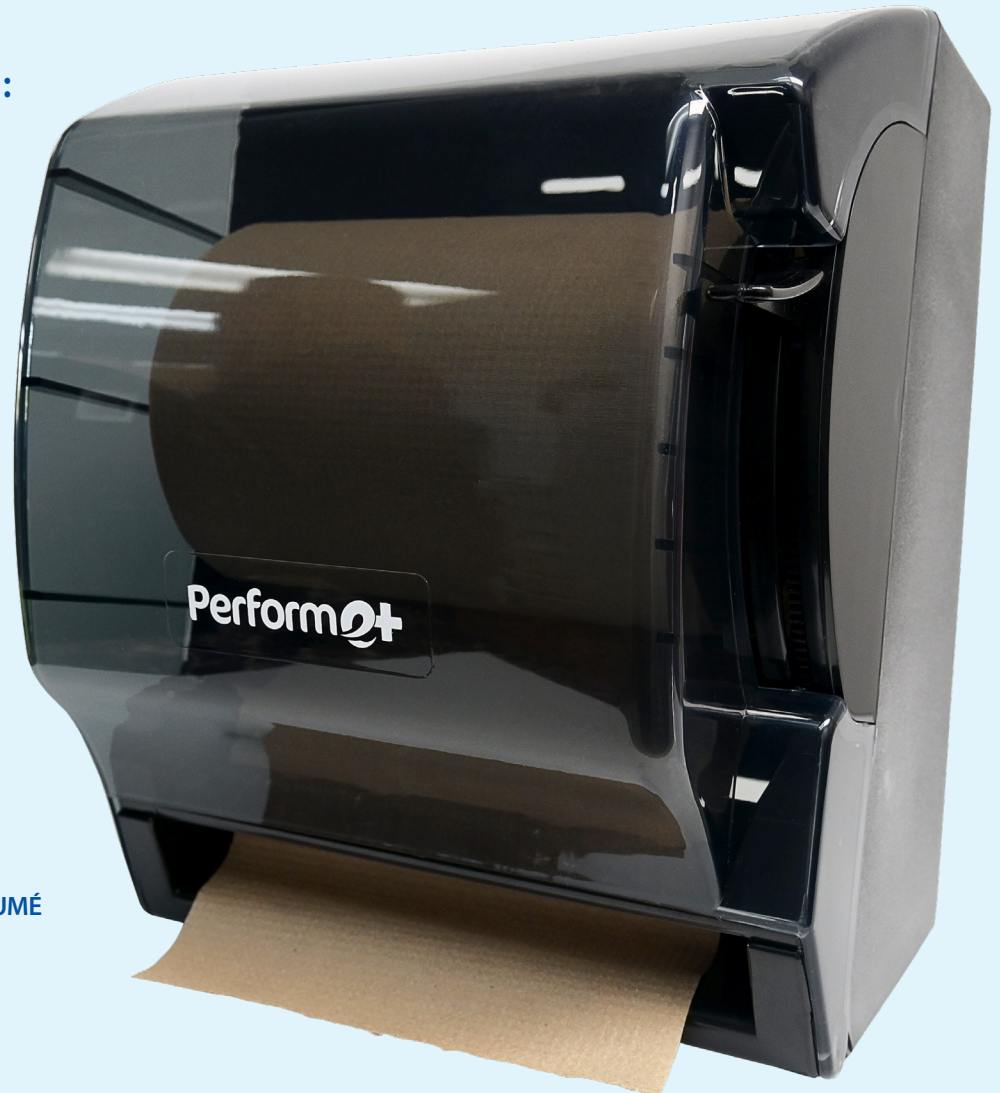

DISTRIBUTEUR UNIVERSEL DE PAPIER À MAINS - FUMÉ

Distributeur universel couleur fumé
Perfome avec levier.

Dimensions du distributeur :
9.5" x 11" x 13"

#440404
DISTRIBUTEUR
UNIVERSEL DE
PAPIER À MAINS - FUMÉ